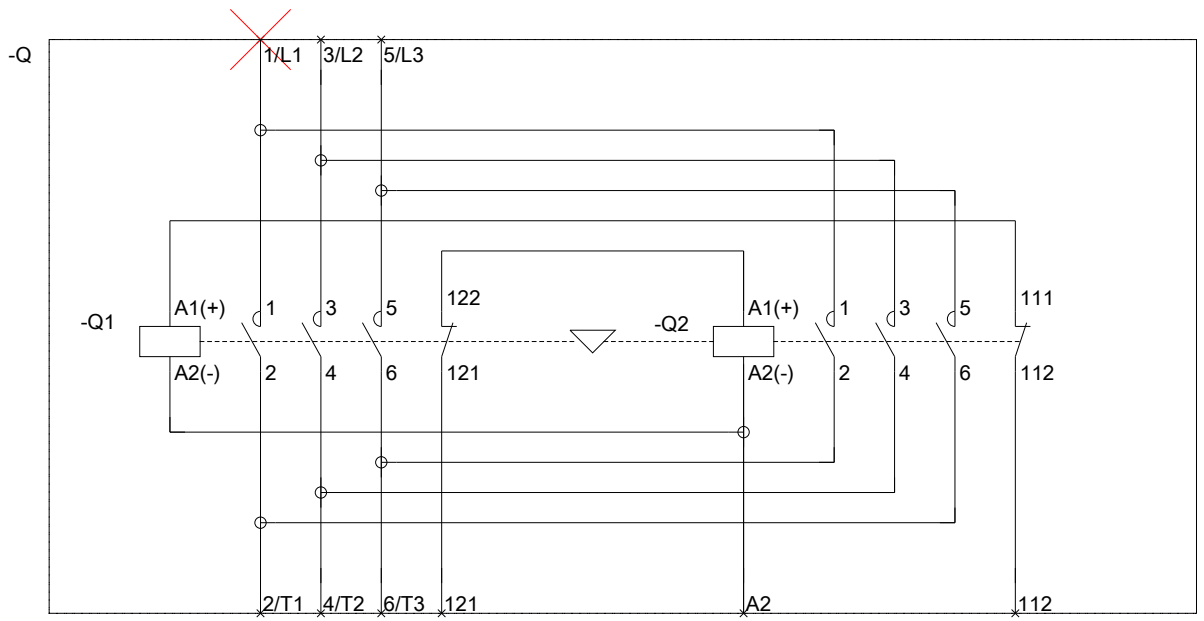

Última modificación:

13/08/2020