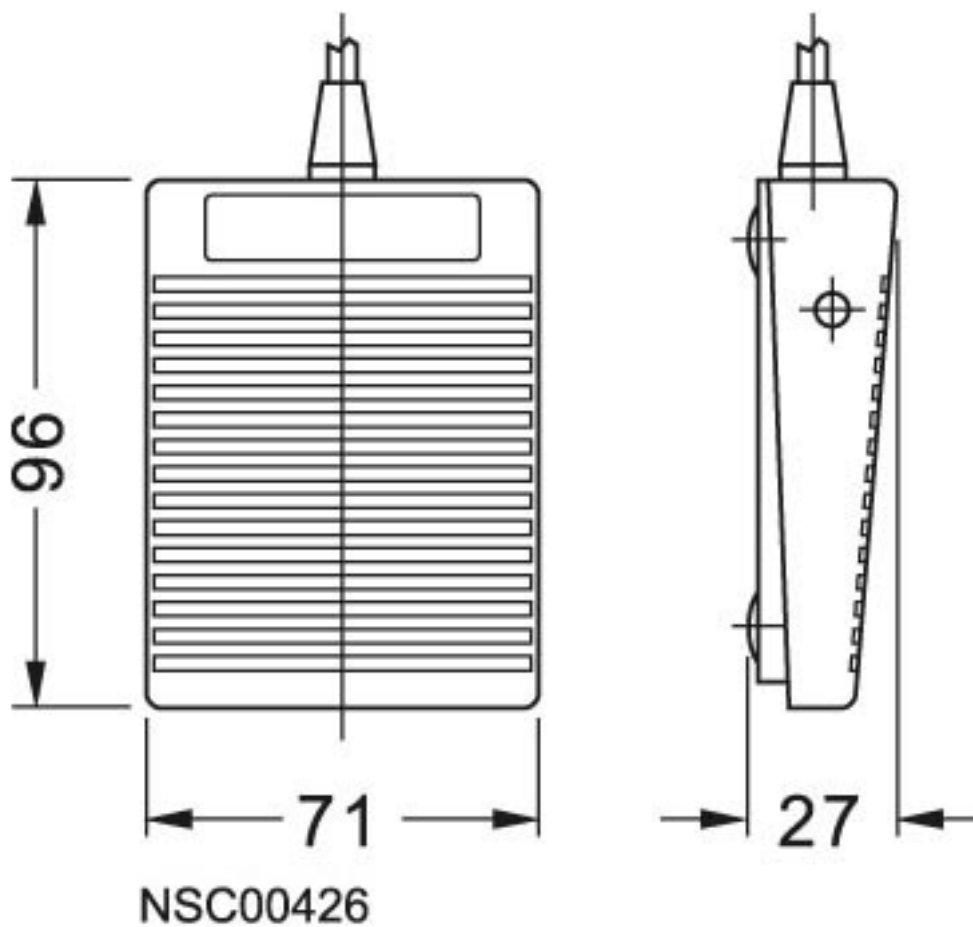

Última modificación:

05/08/2020