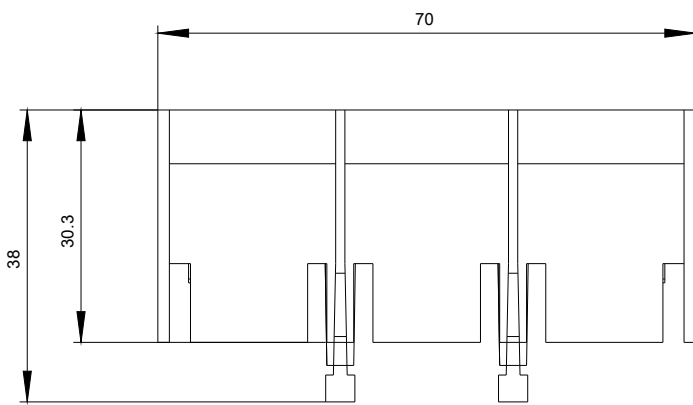

dernière modification :

19-08-2020