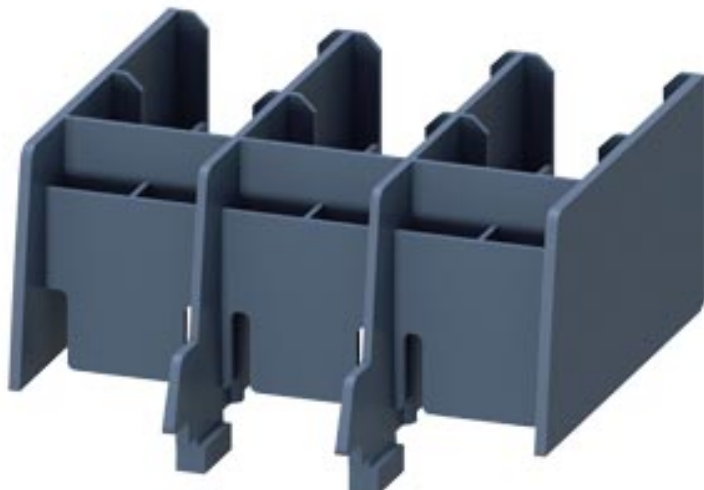

Cache-bornes pour bornes à cage pour disjoncteur
3RV2742 de taille S3,

Caractéristiques techniques générales

nom de marque produit

SIRIUS

Certificats/ homologations

General Product Approval	Declaration of Conformity	Test Certificates
--------------------------	---------------------------	-------------------