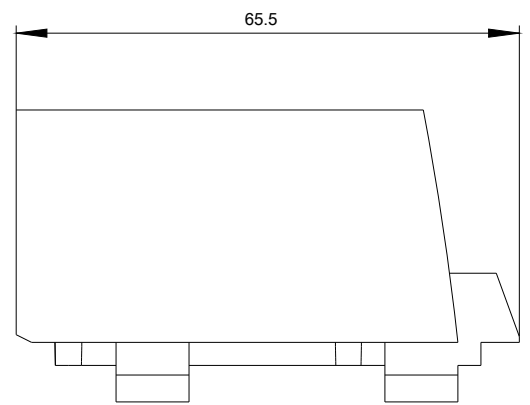

dernière modification :

19-08-2020