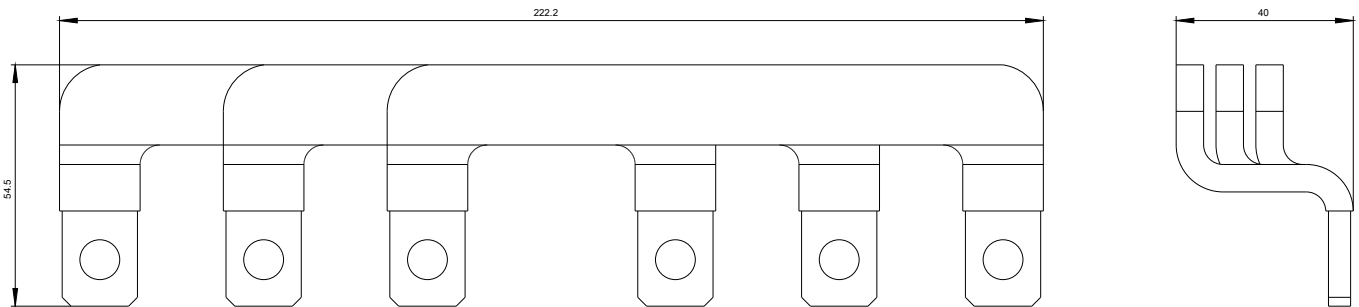

Ulteriori informazioni

Information- and Downloadcenter (Cataloghi, Opuscoli,...)

<https://www.siemens.com/ic10>

Industry Mall (sistema di ordinazione Online)

<https://mall.industry.siemens.com/mall/it/it/Catalog/product?mfb=3RA1953-3D>

Generatore CAx online

<http://support.automation.siemens.com/WW/CAXorder/default.aspx?lang=en&mfb=3RA1953-3D>

Service&Support (Manuali, Certificati, Caratteristiche, FAQ, ...)

<https://support.industry.siemens.com/cs/ww/it/ps/3RA1953-3D>

Banca dati immagini (foto prodotto, disegni dimensionali 2D, modelli 3D, schemi delle connessioni, macro EPLAN...)

<http://www.automation.siemens.com/bilddb/cax_de.aspx?mfb=3RA1953-3D&lang=en>

Ultima modifica:

19/08/2020