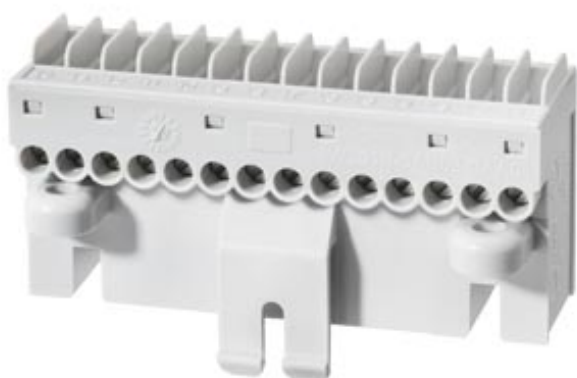

accessori per interruttori automatici 3WL, connettore esterno con morsetti SIGUT

## Versione

marca del prodotto

SETRON