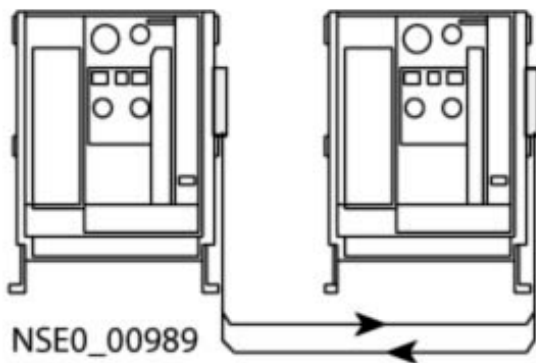

accessori per interruttori automatici 3WL, interblocco meccanico con cavo flessibile 2 m per interruttore in esecuzione estraibile con parte fissa

Versione

marca del prodotto

SETRON

Certificati

Declaration of
Conformity