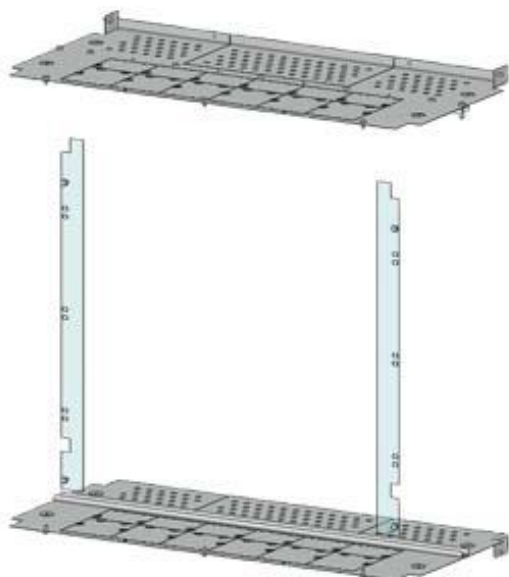

SIKUS/SIVACON segregazione in forma 2B interruttore 3NJ4  
comando da porta altezza 800 mm larghezza 1100 mm profondità  
600 mm

Figura simile

colore	altro
<b>Dettagli</b>	
parte integrante del prodotto	
• ingresso cavo	No
• serratura	No
altezza	800 mm
larghezza	1 100 mm
profondità	600 mm
larghezza di incasso / per installazione in quadro elettrico	1 100 mm
profondità di incasso / per installazione in quadro elettrico	600 mm
posizione di montaggio	verticale
codice di riferimento	
• secondo EN 61346-2	U
• secondo IEC 81346-2:2009	UC