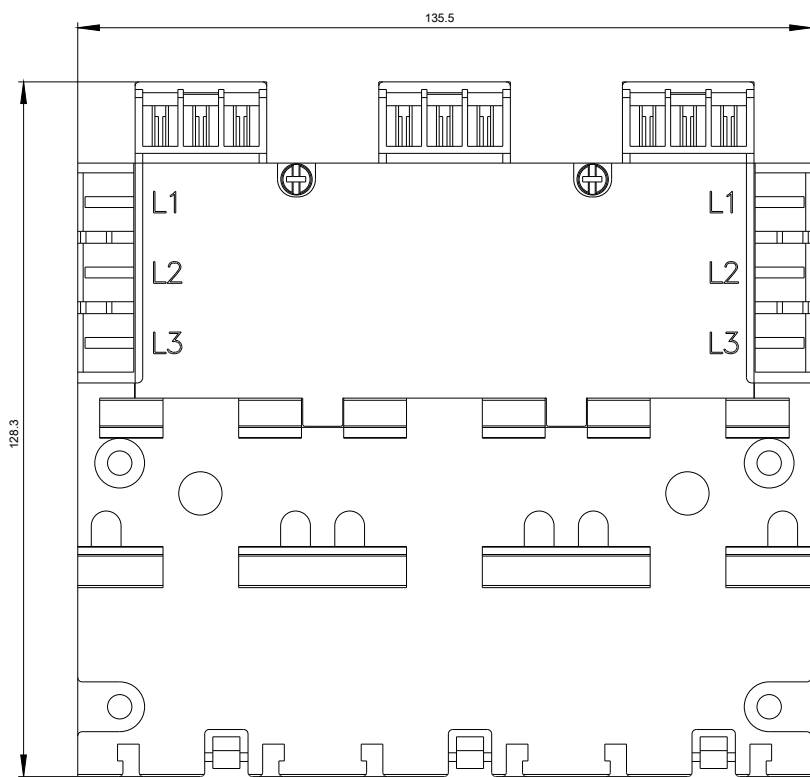

<https://support.industry.siemens.com/cs/ww/en/ps/3RV2917-4B>

Base de dados das imagens (fotografias do produto, desenhos de medida em 2D, modelos em 3D, esquemas eléctricos, macros EPLAN...)

http://www.automation.siemens.com/bilddb/cax_de.aspx?mlfb=3RV2917-4B&lang=en