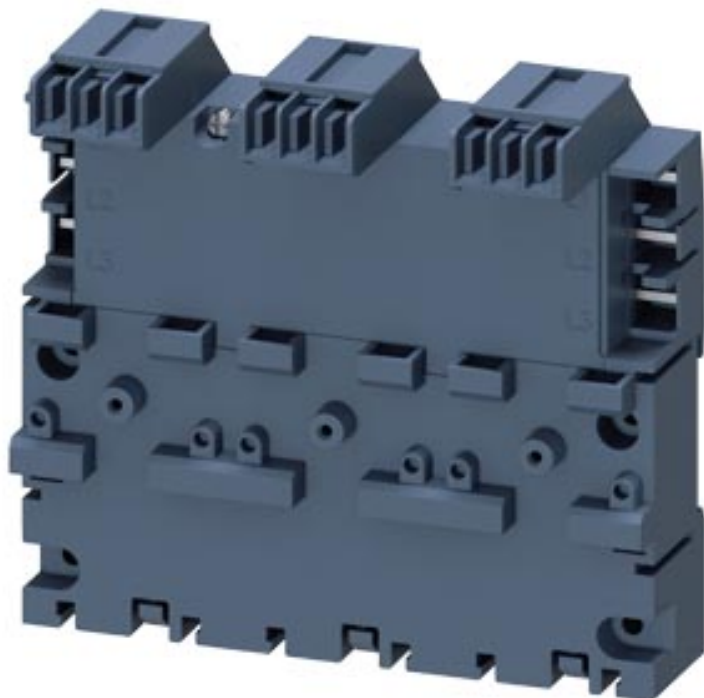

barra coletora de 3 fases incluindo conector de expansão para 3 disjuntores tamanho S00 e S0

Dados técnicos gerais

Nome da marca do produto		SIRIUS
Designação do produto		Barras coletoras de 3 fases para ampliação de sistema
Execução do produto		para 3 interruptores
Tamanho do interruptor de potência		S00, S0
Aptidão para utilização		interruptor de potência 3RV2

Montagem/ Fixação/ Dimensões

posição de montagem		de forma arbitrária
Tipo de fixação		fixação de trinquete em carril 35 mm
Largura	mm	136,4
Altura	mm	129
Profundidade	mm	58,5
distância a cumprir a peças sob tensão		
• a subir	mm	10
• a retroceder	mm	0
• para os lados	mm	0
distância a cumprir a peças com ligação à terra		
• a subir	mm	10

• a retroceder	mm	0
• para os lados	mm	0
distância a cumprir à montagem sequencial		
• a subir	mm	10
• a retroceder	mm	0
• para os lados	mm	0

Certificados/Homologações

Qualificação

CE / UL / CSA / CCC

Shipping Approval