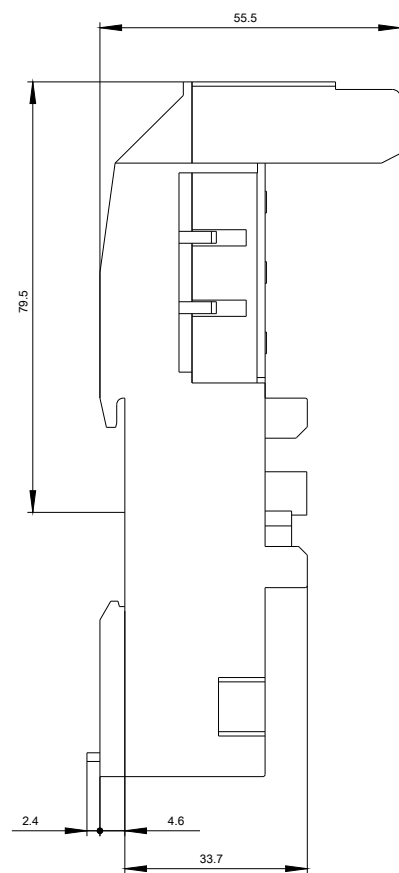

Montagem/ Fixação/ Dimensões

posição de montagem		de forma arbitrária
Tipo de fixação		fixação de trinquete em carril 35 mm
Largura	mm	136,4
Altura	mm	129
Profundidade	mm	58,5
distância a cumprir a peças sob tensão		
• a subir	mm	10
• a retroceder	mm	0
• para os lados	mm	0
distância a cumprir a peças com ligação à terra		
• a subir	mm	10

• a retroceder	mm	0
• para os lados	mm	0
distância a cumprir à montagem sequencial		
• a subir	mm	10
• a retroceder	mm	0
• para os lados	mm	0

Certificados/Homologações

Qualificação

CE / UL / CSA / CCC

Shipping Approval

<https://support.industry.siemens.com/cs/ww/en/ps/3RV2917-4B>

Base de dados das imagens (fotografias do produto, desenhos de medida em 2D, modelos em 3D, esquemas eléctricos, macros EPLAN...)

http://www.automation.siemens.com/bilddb/cax_de.aspx?mlfb=3RV2917-4B&lang=en