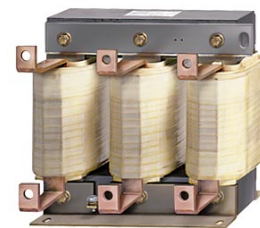

Данные для заказа

6SE6400-3TC03-8DD0

Иллюстрация аналогичная

№ заказа клиента :

№ позиции :

№ заказа Siemens :

Ком. № :

№ предложения :

Проект :

Примечание :

Номинальные параметры

Номинальный ток	45,00 A
Мощность потерь	0,199 кВт

Механические данные

Ширина	225,0 мм (8,86 дюйма)
Высота	210,0 мм (8,27 дюйма)
Глубина	164,0 мм (6,46 дюйма)
Степень защиты	IP00
Масса нетто	19,10 кг (42,11 фунта)

Соединения

Силовое соединение силового модуля

Исполнение	Плоское соединение для кабельного наконечника M6
------------	--

Силовое соединение двигателя

Исполнение	Плоская клемма для кабельного наконечника M6
------------	--