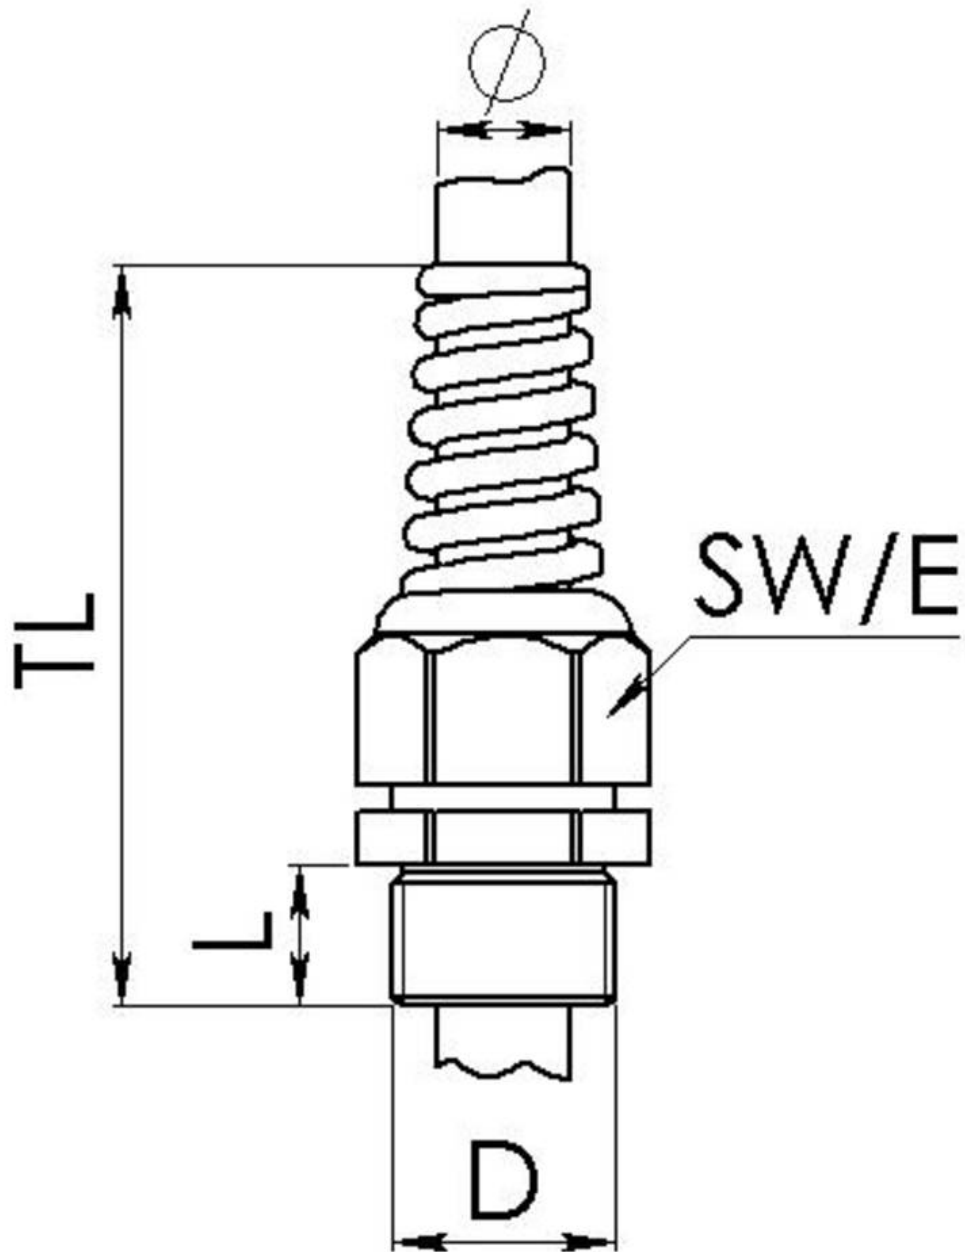

Ihr Kontakt:

WISKA Hoppmann GmbH

Kisdorfer Weg 28 · 24568 Kaltenkirchen · Germany

☎ +49-4191-508-0 · 📠 +49-4191-508-209

contact@wiska.de · www.wiska.com