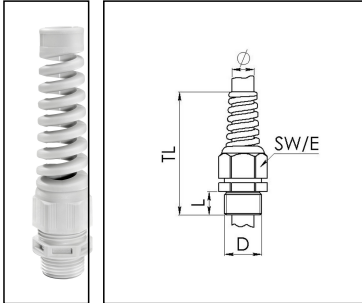

SKVS 7

Knickschutzkabelverschraubung, Kunststoff, Pg 7, RAL 7035

Produktabbildungen sind beispielhaft und können vom ausgewählten Produkt abweichen. Weitere Varianten und individuelle Anpassungen bieten wir Ihnen gern auf Anfrage an.

Material Kabelverschraubung	Polyamid
Material Dichtung	EPDM
Schutzart	IP69, IP68 (5 bar 30 min)
Einsatztemp. min	-20 °C
Einsatztemp. max	80 °C
Glühdrahtprüfung	750 °C
Gewindeart	PG
Ø Anschlussgewinde D	7
Länge Anschlussgewinde L	8 mm
Ø Kabel min	3 mm
Ø Kabel max	6,5 mm
Schlüsselweite SW	15 mm
Eckmaß E	16 mm
Gesamtlänge TL	68 mm
Ausführung der Zugentlastung	A
Produktfarbe	RAL 7035
Typ	SKVS 7
Bestellnr. RAL 7035	10060615
Verpackungseinheit	100
ETIM-Klasse	EC000441