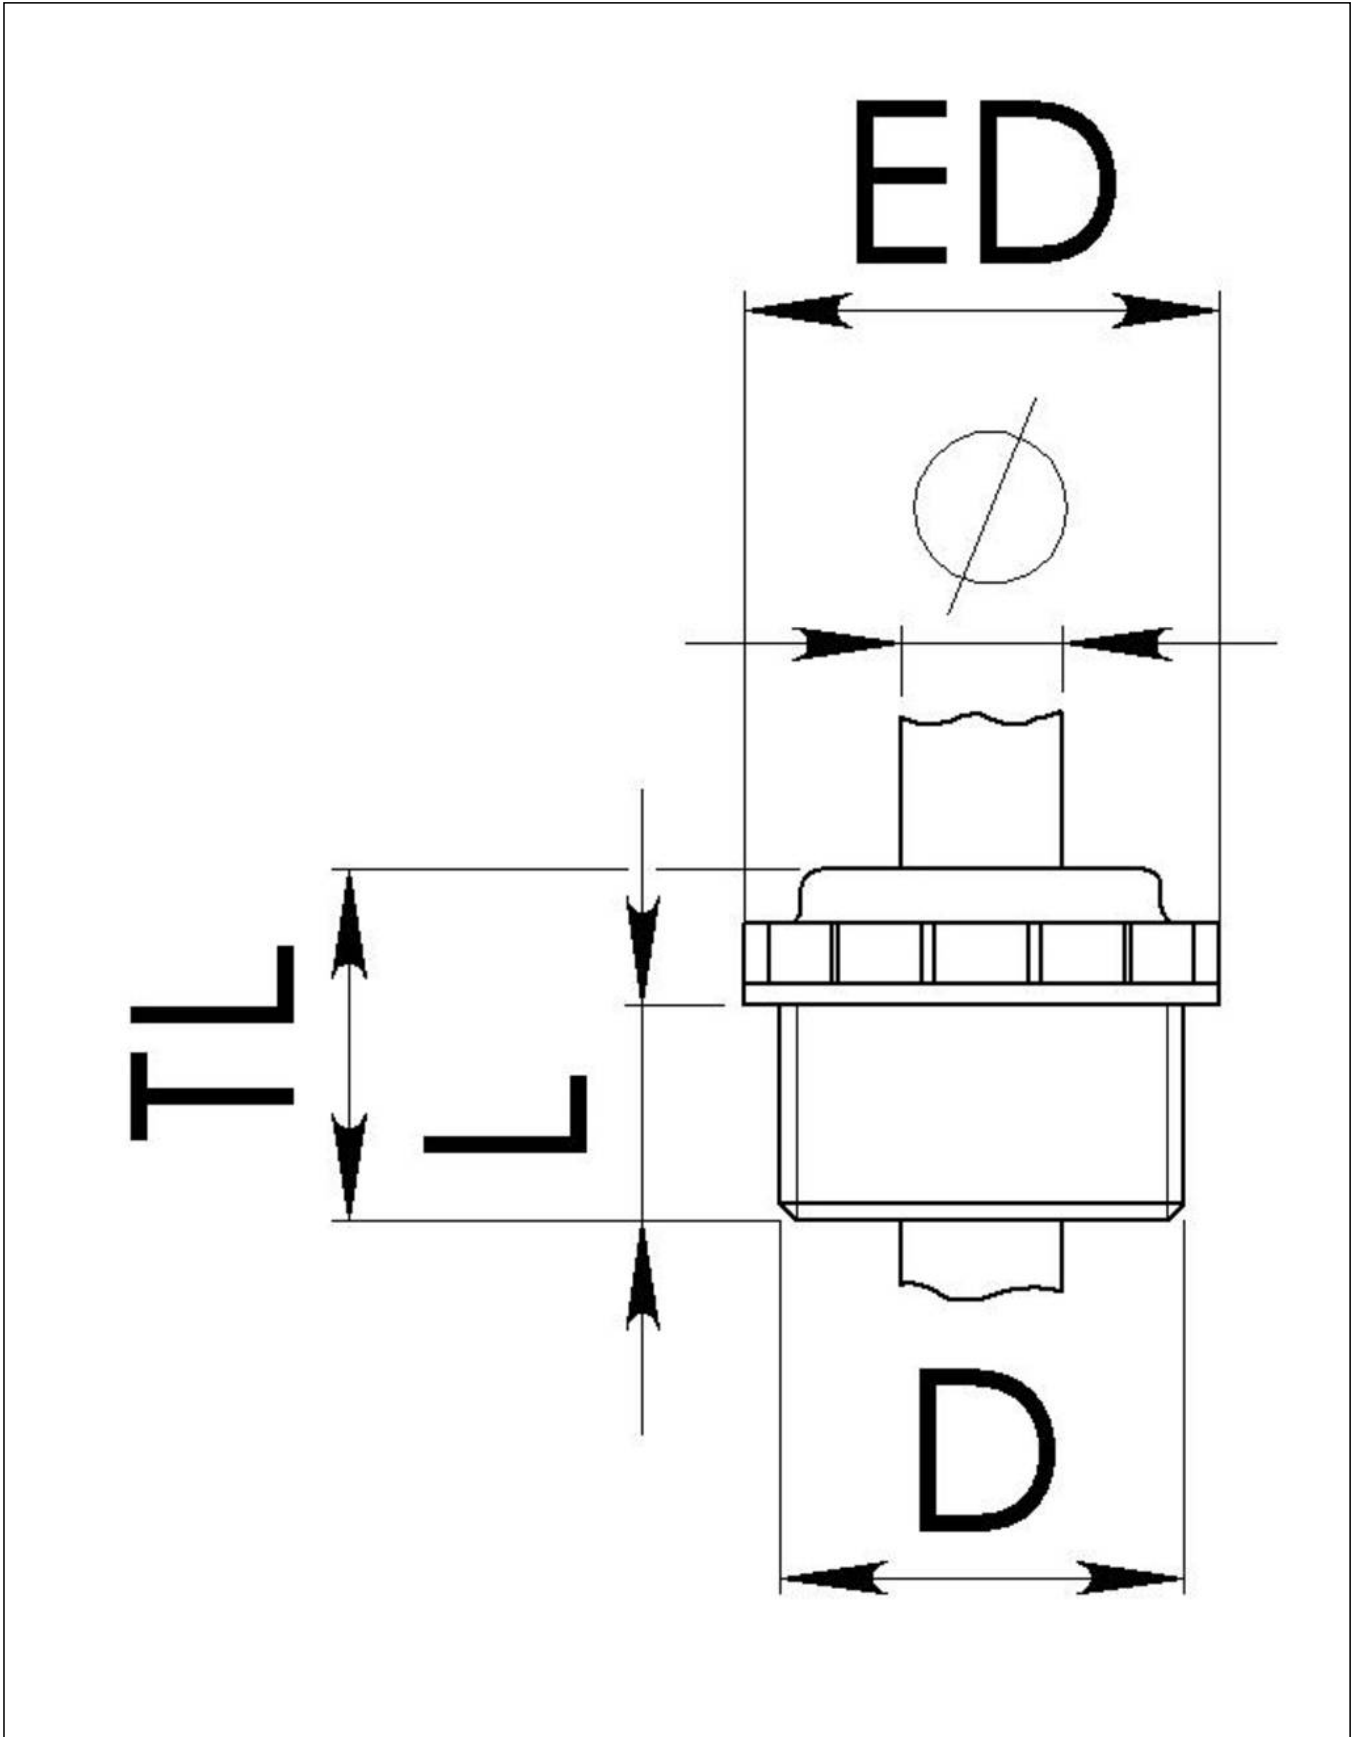

Ihr Kontakt:

WISKA Hoppmann GmbH

Kisdorfer Weg 28 · 24568 Kaltenkirchen · Germany

☎ +49-4191-508-0 · 📠 +49-4191-508-209

contact@wiska.de · www.wiska.com