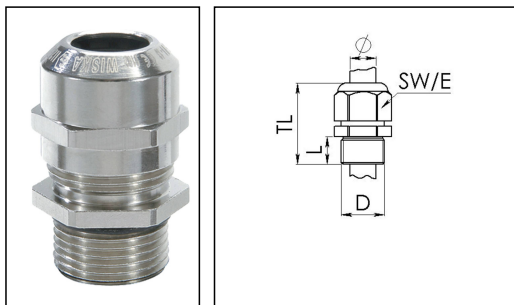

## EMSKE-L 40

Ex-Kabelverschraubung, Messing vernickelt mit langem Anschlussgewinde, M40

Produktabbildungen sind beispielhaft und können vom ausgewählten Produkt abweichen. Weitere Varianten und individuelle Anpassungen bieten wir Ihnen gern auf Anfrage an.

<b>Material Kabelverschraubung</b>	Messing vernickelt
<b>Material Klemmkäfig</b>	Polyamid
<b>Material Dichtung</b>	EPDM
<b>Einsatztemp. min</b>	-40 °C
<b>Einsatztemp. max</b>	75 °C
<b>Schutzart</b>	IP66 / IP68 (5 bar 30 min)
<b>Zündschutzart</b>	Ex eb, Ex tb
<b>Ex-Zertifikat</b>	ATEX, IECEx
<b>Gewindeart</b>	M
<b>Ø Anschlussgewinde D</b>	40
<b>Steigung</b>	1,5
<b>Länge Anschlussgewinde L</b>	15 mm
<b>Ø Kabel min</b>	16 mm
<b>Ø Kabel max</b>	28 mm
<b>Ø Kabel UL</b>	17,4 mm - 26,4 mm
<b>Schlüsselweite SW</b>	46 mm
<b>Eckmaß E</b>	51 mm
<b>Gesamtlänge TL</b>	51 mm - 62 mm
<b>Install. Drehmoment Stutzen</b>	20 N m
<b>Install. Drehmoment Hutmutter</b>	20 N m
<b>Oberfläche</b>	Nickel
<b>Bestellnr. vernickelt</b>	10065053
<b>Typ</b>	EMSKE-L 40
<b>Verpackungseinheit</b>	10
<b>ETIM-Klasse</b>	EC000441