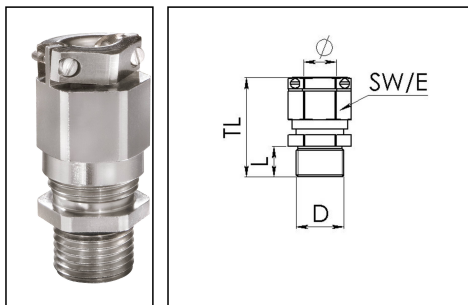

## EMSKVZ-L 32

Kabelverschraubung lang, Messing vernickelt, M32, externe Zugentlastung

Produktabbildungen sind beispielhaft und können vom ausgewählten Produkt abweichen. Weitere Varianten und individuelle Anpassungen bieten wir Ihnen gern auf Anfrage an.

<b>Material Kabelverschraubung</b>	Messing vernickelt
<b>Material Klemmkäfig</b>	Polyamid
<b>Material Dichtung</b>	EPDM
<b>Einsatztemp. min</b>	-40 °C
<b>Einsatztemp. max</b>	100 °C
<b>Schutzart</b>	IP68 (5 bar 30 min), IP69
<b>Gewindeart</b>	M
<b>Ø Anschlussgewinde D</b>	32
<b>Steigung</b>	1,5
<b>Länge Anschlussgewinde L</b>	15 mm
<b>Ø Kabel min</b>	13 mm
<b>Ø Kabel max</b>	21 mm
<b>Ø Kabel UL</b>	14,6 mm - 19,5 mm
<b>Schlüsselweite SW</b>	36 mm
<b>Eckmaß E</b>	40 mm
<b>Gesamtlänge TL</b>	53 mm - 61 mm
<b>Ausführung der Zugentlastung</b>	B
<b>Install. Drehmoment Stutzen</b>	20 N m
<b>Install. Drehmoment Hutmutter</b>	20 N m
<b>Kategorie der Schlägeinwirkung</b>	6
<b>Drehmoment Klemmbackenschraube</b>	0,5 N m
<b>Oberfläche</b>	Nickel
<b>Bestellnr. vernickelt</b>	10065863
<b>Verpackungseinheit</b>	10
<b>Typ</b>	EMSKVZ-L 32