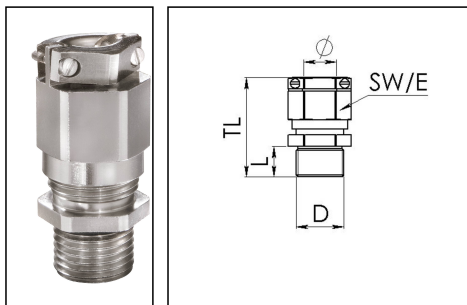

## EMSKVZ-L 40

Kabelverschraubung lang, Messing vernickelt, M40, externe Zugentlastung

Produktabbildungen sind beispielhaft und können vom ausgewählten Produkt abweichen. Weitere Varianten und individuelle Anpassungen bieten wir Ihnen gern auf Anfrage an.

<b>Material Kabelverschraubung</b>	Messing vernickelt
<b>Material Klemmkäfig</b>	Polyamid
<b>Material Dichtung</b>	EPDM
<b>Einsatztemp. min</b>	-40 °C
<b>Einsatztemp. max</b>	100 °C
<b>Schutzart</b>	IP68 (5 bar 30 min), IP69
<b>Gewindeart</b>	M
<b>Ø Anschlussgewinde D</b>	40
<b>Steigung</b>	1,5
<b>Länge Anschlussgewinde L</b>	15 mm
<b>Ø Kabel min</b>	16 mm
<b>Ø Kabel max</b>	28 mm
<b>Ø Kabel UL</b>	17,4 mm - 26,4 mm
<b>Schlüsselweite SW</b>	46 mm
<b>Eckmaß E</b>	51 mm
<b>Gesamtlänge TL</b>	61 mm - 72 mm
<b>Ausführung der Zugentlastung</b>	B
<b>Install. Drehmoment Stutzen</b>	20 N m
<b>Install. Drehmoment Hutmutter</b>	20 N m
<b>Kategorie der Schlägeinwirkung</b>	6
<b>Drehmoment Klemmbackenschraube</b>	0,5 N m
<b>Oberfläche</b>	Nickel
<b>Bestellnr. vernickelt</b>	10065864
<b>Verpackungseinheit</b>	5
<b>Typ</b>	EMSKVZ-L 40