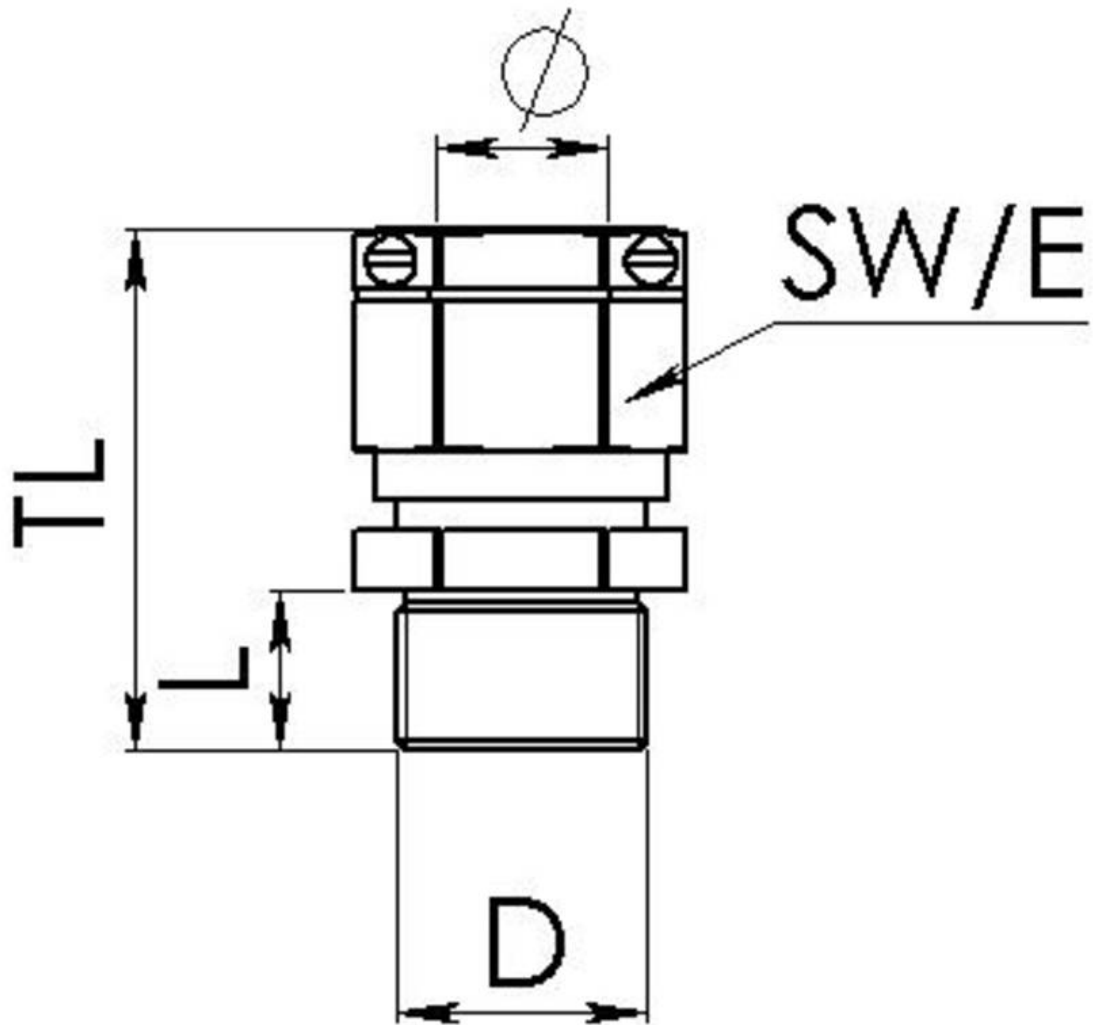

Ihr Kontakt:

WISKA Hoppmann GmbH

Kisdorfer Weg 28 · 24568 Kaltenkirchen · Germany

☎ +49-4191-508-0 · 📠 +49-4191-508-209

contact@wiska.de · www.wiska.com