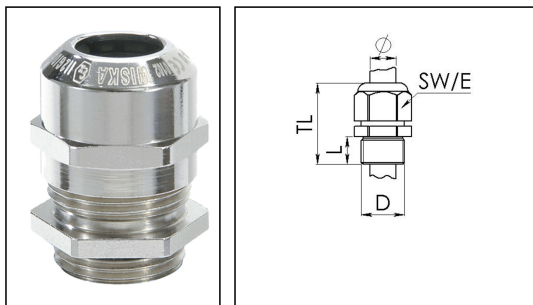

EMSKE 20 LT

Ex-Kabelverschraubung LowTemp, Messing vernickelt, Anschlussgewinde kurz, M20

Produktabbildungen sind beispielhaft und können vom ausgewählten Produkt abweichen. Weitere Varianten und individuelle Anpassungen bieten wir Ihnen gern auf Anfrage an.

| | |
|--------------------------------------|----------------------------|
| Material Kabelverschraubung | Messing vernickelt |
| Material Klemmkäfig | Polyamid |
| Material Dichtung | Silikon |
| Einsatztemp. min | -60 °C |
| Einsatztemp. max | 75 °C |
| Schutzart | IP66 / IP68 (5 bar 30 min) |
| Zündschutzart | Ex eb, Ex tb |
| Ex-Zertifikat | ATEX, IECEx |
| Gewindeart | M |
| Ø Anschlussgewinde D | 20 |
| Steigung | 1,5 |
| Länge Anschlussgewinde L | 6 mm |
| Ø Kabel min | 6 mm |
| Ø Kabel max | 13 mm |
| Schlüsselweite SW | 24 mm |
| Eckmaß E | 27 mm |
| Gesamtlänge TL | 29 mm - 37 mm |
| Install. Drehmoment Stutzen | 8 N m |
| Install. Drehmoment Hutmutter | 8 N m |
| Oberfläche | Nickel |
| Bestellnr. vernickelt | 10065948 |
| Typ | EMSKE 20 LT |
| Verpackungseinheit | 50 |
| ETIM-Klasse | EC000441 |