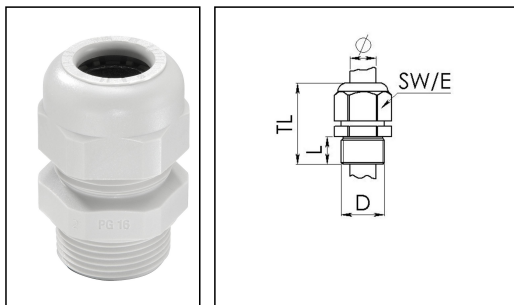

## SKV 21

Kabelverschraubung, Kunststoff, Pg 21, RAL 7035

Produktabbildungen sind beispielhaft und können vom ausgewählten Produkt abweichen. Weitere Varianten und individuelle Anpassungen bieten wir Ihnen gern auf Anfrage an.

<b>Material Kabelverschraubung</b>	Polyamid
<b>Material Dichtung</b>	EPDM
<b>Einsatztemp. min</b>	-40 °C
<b>Einsatztemp. max</b>	100 °C
<b>Schutzart</b>	IP68 (5 bar 30 min)
<b>Gewindeart</b>	PG
<b>Ø Anschlussgewinde D</b>	21
<b>Länge Anschlussgewinde L</b>	11 mm
<b>Ø Kabel min</b>	10 mm
<b>Ø Kabel max</b>	18 mm
<b>Schlüsselweite SW</b>	33 mm
<b>Eckmaß E</b>	36 mm
<b>Gesamtlänge TL</b>	43 mm - 50 mm
<b>Glühdrahtprüfung</b>	750 °C
<b>Ausführung der Zugentlastung</b>	A
<b>Produktfarbe</b>	RAL 7035
<b>Bestellnr. RAL 7035</b>	10066405
<b>Typ</b>	SKV 21
<b>Verpackungseinheit</b>	25
<b>ETIM-Klasse</b>	EC000441