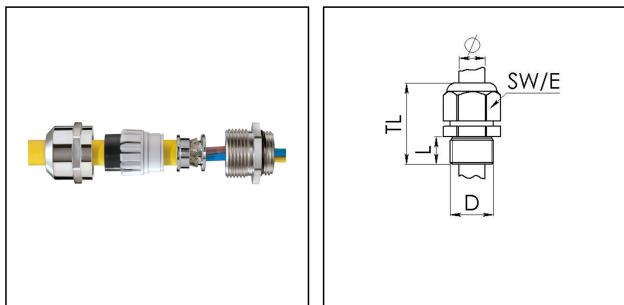

## PMSKV 16-20 EMV-Z

EMV-Kabelverschraubung, Messing vernickelt, Pg16

Produktabbildungen sind beispielhaft und können vom ausgewählten Produkt abweichen. Weitere Varianten und individuelle Anpassungen bieten wir Ihnen gern auf Anfrage an.

<b>Material Kabelverschraubung</b>	Messing vernickelt
<b>Material Dichtung</b>	EPDM
<b>Material Klemmkäfig</b>	Polyamid
<b>Material Erdungseinsatz</b>	Messing verchromt
<b>Einsatztemp. min</b>	-40 °C
<b>Einsatztemp. max</b>	100 °C
<b>Schutzart</b>	IP69, IP68 (5 bar 30 min)
<b>Gewindeart</b>	PG
<b>Ø Anschlussgewinde D</b>	16
<b>Länge Anschlussgewinde L</b>	6 mm
<b>Ø Kabel min</b>	6 mm
<b>Ø Kabel max</b>	13 mm
<b>Ø Kabel unter Schirm</b>	9,5 mm
<b>Schlüsselweite SW</b>	29 mm
<b>Eckmaß E</b>	32 mm
<b>Gesamtlänge TL</b>	28 mm - 36 mm
<b>Ausführung der Zugentlastung</b>	A
<b>Install. Drehmoment Stutzen</b>	8 N m
<b>Install. Drehmoment Hutmutter</b>	8 N m
<b>Oberfläche</b>	Nickel
<b>Bestellnr. vernickelt</b>	10100699
<b>Typ</b>	PMSKV 16-20 EMV-Z
<b>Verpackungseinheit</b>	50
<b>ETIM-Klasse</b>	EC000441