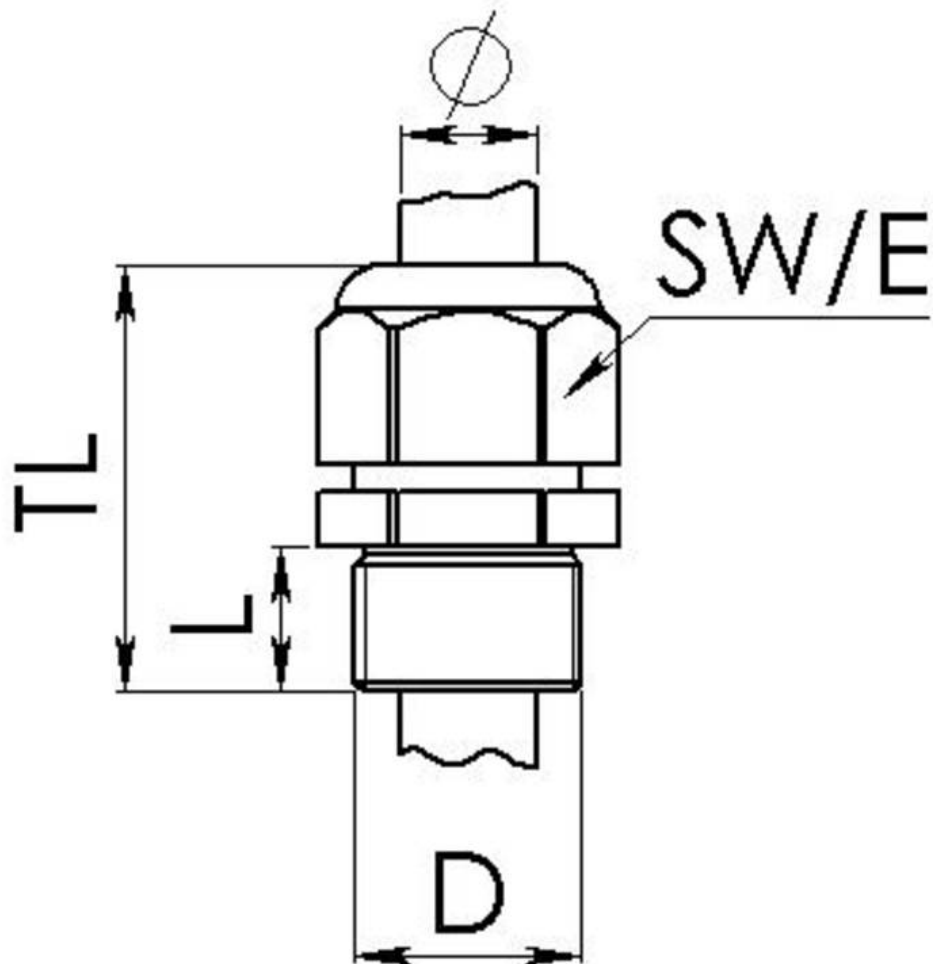

Ihr Kontakt:

WISKA Hoppmann GmbH

Kisdorfer Weg 28 · 24568 Kaltenkirchen · Germany

☎ +49-4191-508-0 · 📠 +49-4191-508-209

contact@wiska.de · www.wiska.com