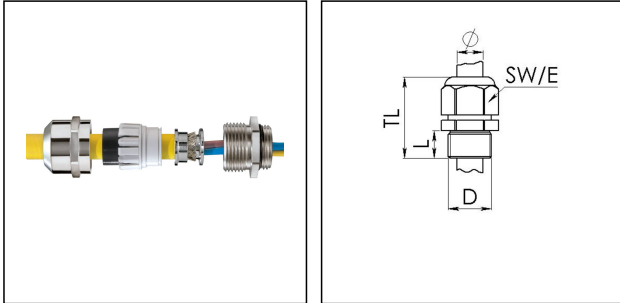

## PMSKV 48-63 EMV-Z

EMV-Kabelverschraubung, Messing vernickelt, Pg48

Produktabbildungen sind beispielhaft und können vom ausgewählten Produkt abweichen. Weitere Varianten und individuelle Anpassungen bieten wir Ihnen gern auf Anfrage an.

<b>Material Kabelverschraubung</b>	Messing vernickelt
<b>Material Dichtung</b>	EPDM
<b>Material Klemmkäfig</b>	Polyamid
<b>Material Erdungseinsatz</b>	Messing verchromt
<b>Einsatztemp. min</b>	-40 °C
<b>Einsatztemp. max</b>	100 °C
<b>Schutzart</b>	IP68 (5 bar 30 min), IP69
<b>Gewindeart</b>	PG
<b>Ø Anschlussgewinde D</b>	48
<b>Länge Anschlussgewinde L</b>	10 mm
<b>Ø Kabel min</b>	34 mm
<b>Ø Kabel max</b>	48 mm
<b>Ø Kabel unter Schirm</b>	45 mm
<b>Schlüsselweite SW</b>	68 mm
<b>Eckmaß E</b>	75 mm
<b>Gesamtlänge TL</b>	56 mm - 67 mm
<b>Ausführung der Zugentlastung</b>	A
<b>Install. Drehmoment Stutzen</b>	40 N m
<b>Install. Drehmoment Hutmutter</b>	40 N m
<b>Oberfläche</b>	Nickel
<b>Bestellnr. vernickelt</b>	10100706
<b>Typ</b>	PMSKV 48-63 EMV-Z
<b>Verpackungseinheit</b>	10
<b>ETIM-Klasse</b>	EC000441