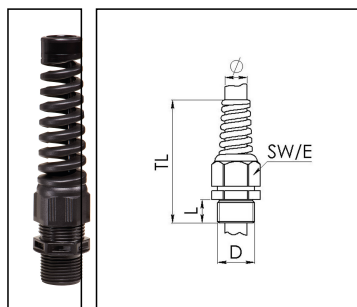

## ESKE/1S-L-e 12

Ex-Knickschutzverschraubung, Kunststoff Anschlussgewinde lang, RAL 9005, M12

Produktabbildungen sind beispielhaft und können vom ausgewählten Produkt abweichen. Weitere Varianten und individuelle Anpassungen bieten wir Ihnen gern auf Anfrage an.

<b>Material Kabelverschraubung</b>	Polyamid
<b>Material Dichtung</b>	EPDM
<b>Einsatztemp. min</b>	-40 °C
<b>Einsatztemp. max</b>	75 °C
<b>Schutzart</b>	IP66 / IP68 (5 bar 30 min)
<b>Zündschutzart</b>	Ex eb, Ex tb
<b>Ex-Zertifikat</b>	IECEx, ATEX
<b>Glühdrahtprüfung</b>	750 °C
<b>Gewindeart</b>	M
<b>Ø Anschlussgewinde D</b>	12
<b>Steigung</b>	1,5
<b>Länge Anschlussgewinde L</b>	15 mm
<b>Ø Kabel min</b>	3 mm
<b>Ø Kabel max</b>	6 mm
<b>Schlüsselweite SW</b>	16 mm
<b>Eckmaß E</b>	18 mm
<b>Gesamtlänge TL</b>	78 mm - 83 mm
<b>Ausstattung</b>	Inkl. Anschlussgewindedichtring
<b>Produktfarbe</b>	RAL 9005
<b>Bestellnr. RAL 9005</b>	10103503
<b>Typ</b>	ESKE/1S-L-e 12
<b>Verpackungseinheit</b>	50
<b>ETIM-Klasse</b>	EC000441