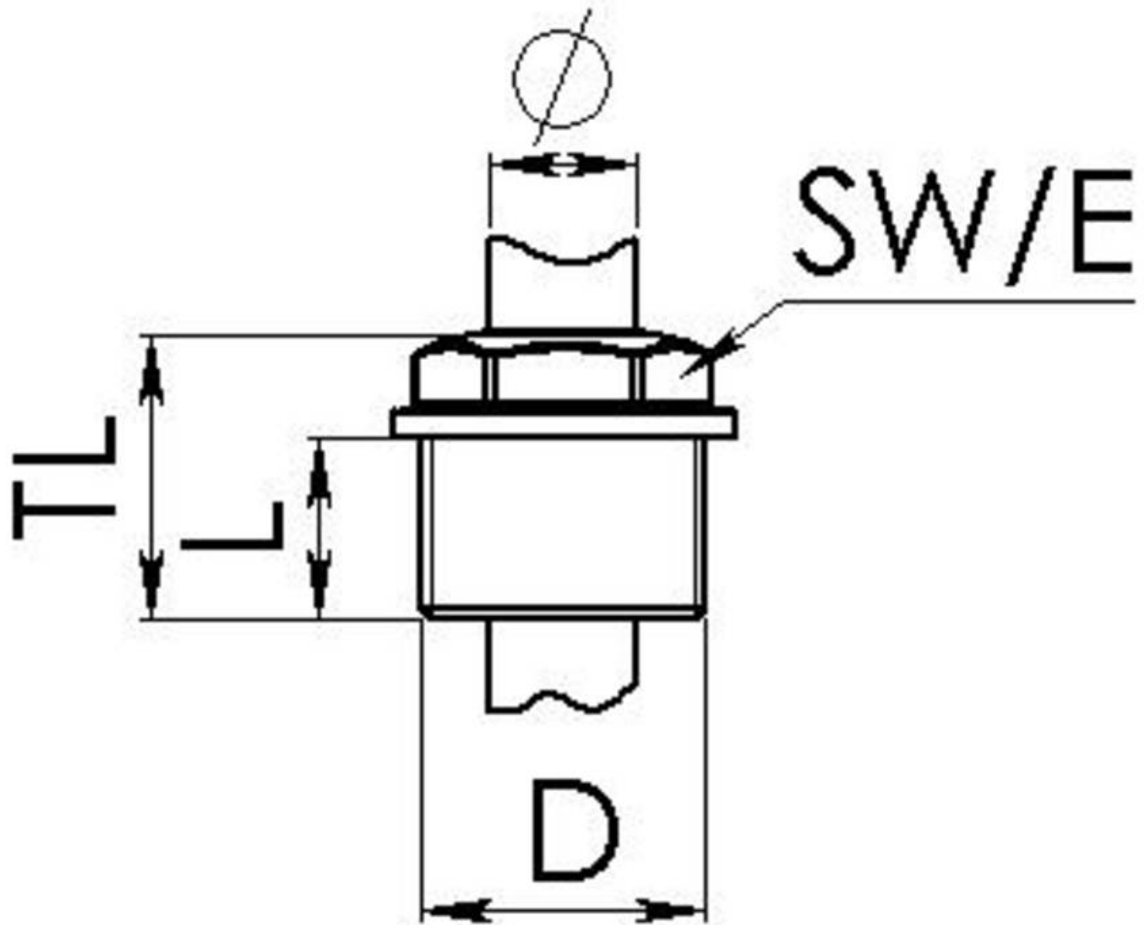

Ihr Kontakt:

WISKA Hoppmann GmbH

Kisdorfer Weg 28 · 24568 Kaltenkirchen · Germany

☎ +49-4191-508-0 · 📠 +49-4191-508-209

contact@wiska.de · www.wiska.com