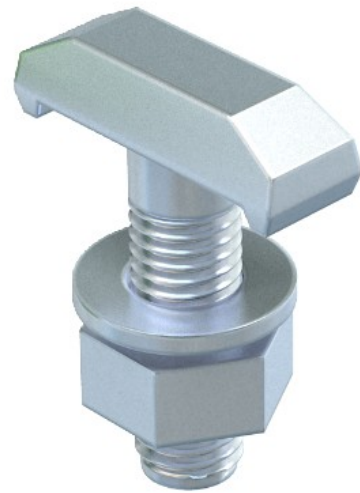

Electric Automation
Automation specialists

Referência: 1148126

PARAFUSO C/CBZ GANCHO PERF
MS4022

A partir de Electric Automation Network

Gancho de cabeça de parafuso para uso com MS4022 perfil do trilho