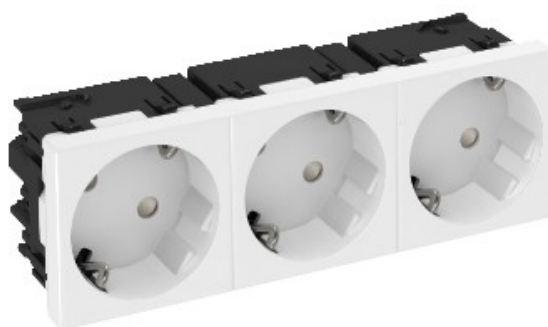

Артикул: 6120502

РОЗЕТКА STD-D3C BLANCO3

Покупка от Electric Automation Network

Розетка с боковым подключением тройная 33°, с повышенной сенсорной защитой с пружинными клеммами, в соответствии с IEC 60884-1 2-полюсный, 16 а, 250 В~, С клеммами.